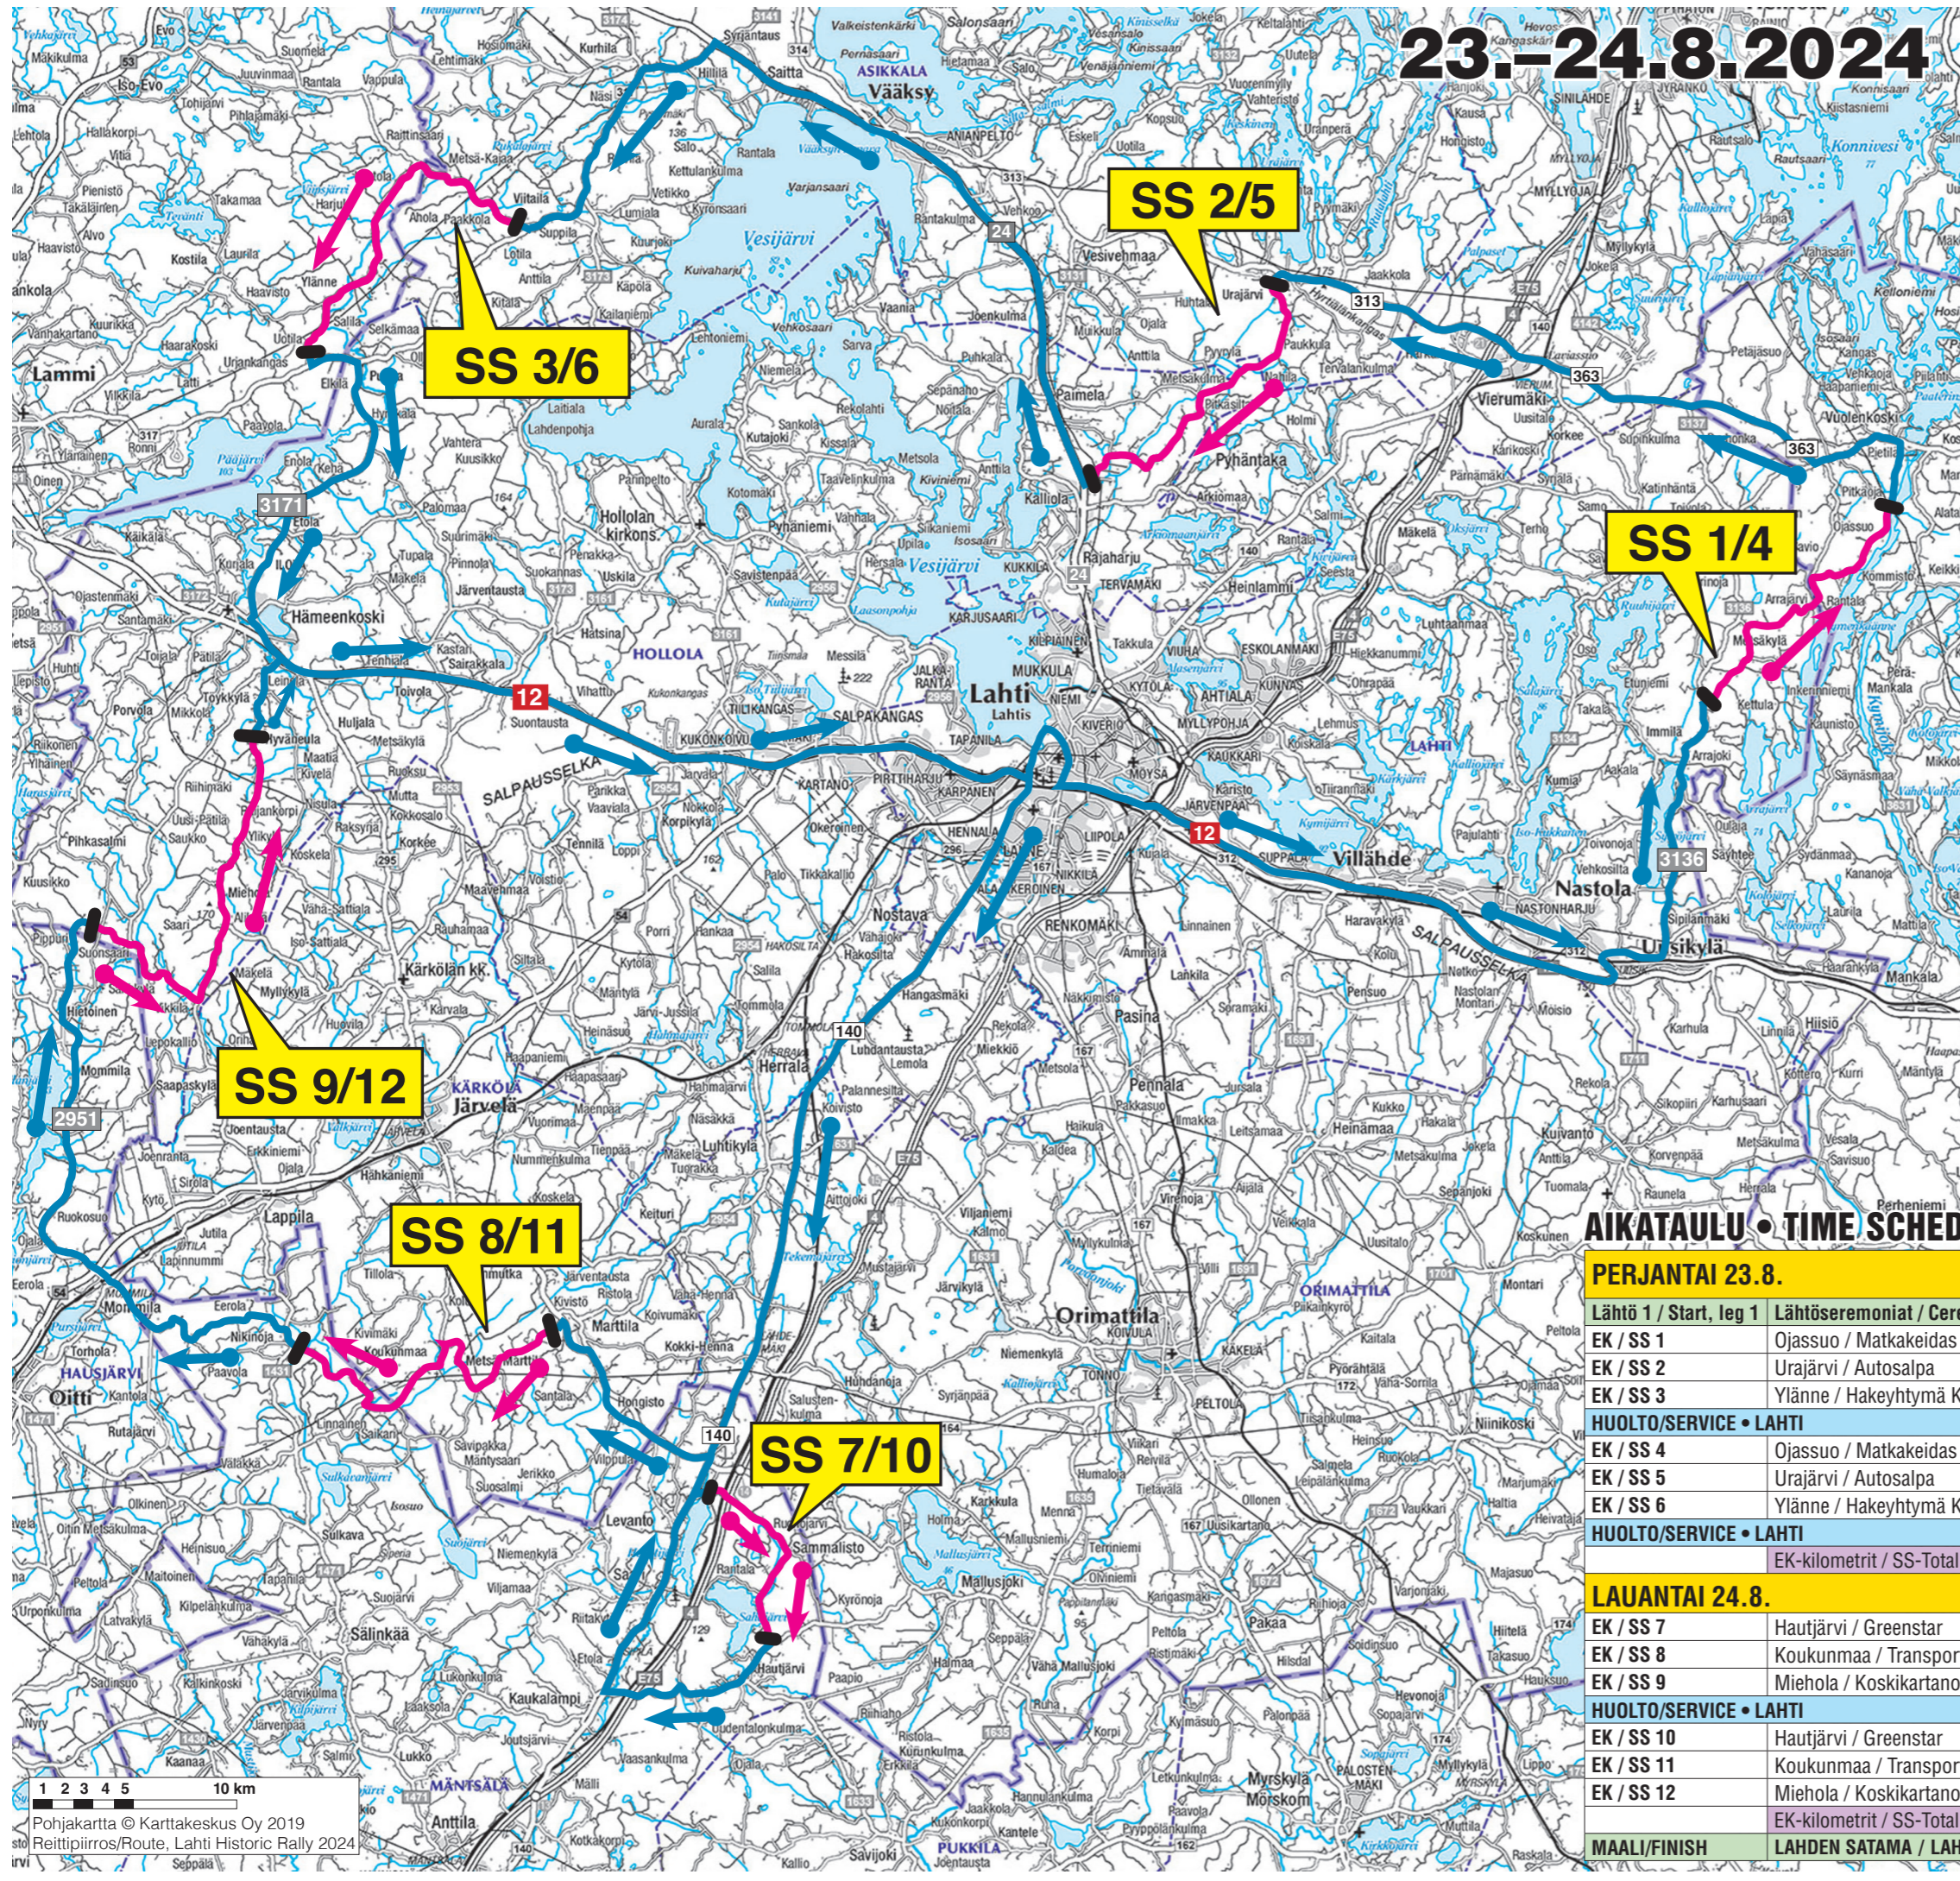

23.-24.8.2024

Rally friend – be a professional!
Please, honor the competitors and remember your own safety.

- Choose your spectating place early
- Do not walk on road during the rally
- Do not go to a restricted area
- Please notify the sound of rally cars
- Keep children under control
- Do not appear drunk in public areas
- Watch out for jumpdowns and post-finish line area
- Follow the officials' instructions!
- Enjoy what you see and pass it on to others
- It is not safe to move on the Special Stage after SAFETY 0 car!

AIKATAULU • TIME SCHEDULE

PERJANTAI 23.8.		Pituus/km Distance	1. tasanopeus N:o 401	1. ralliauto N:o 101	Tie suljettu Road closed	EK-järjestäjä SS organizer
Lähti 1 / Start, leg 1			8:53	10:01		
EK / SS 1	Ojassuo / Matkakeidas	10,93	9:46	10:54	9:00–21:30	Heinolan UA
EK / SS 2	Urajärvi / Autosalpa	10,45	10:46	11:54	10:00–22:00	Lahden UA
EK / SS 3	Yläne / Hakeyhtymä Kankaanmäki	12,92	11:44	12:52	11:00–23:00	Lammin UA
HUOLTO/SERVICE • LAHTI			13:17	14:25		
EK / SS 4	Ojassuo / Matkakeidas	10,93	14:50	15:58	9:00–21:30	Heinolan UA
EK / SS 5	Urajärvi / Autosalpa	10,45	15:50	16:58	10:00–22:00	Lahden UA
EK / SS 6	Yläne / Hakeyhtymä Kankaanmäki	12,92	16:48	17:56	11:00–23:00	Lammin UA
HUOLTO/SERVICE • LAHTI			18:03	19:11		
EK-kilometrit / SS-Total		68,60 km				
LAUANTAI 24.8.						
EK / SS 7	Hautjärvi / Greenstar	6,87	8:02	9:10	7:15–20:00	Mäntsälän MK
EK / SS 8	Koukunmaa / Transport Hosike	13,78	9:34	10:42	8:15–21:00	Päijät-Hämeen UA
EK / SS 9	Miehola / Koskikartano	14,82	10:26	11:34	9:00–22:00	Riihimäen UA
HUOLTO/SERVICE • LAHTI			11:56	13:04		
EK / SS 10	Hautjärvi / Greenstar	6,87	13:25	14:33	7:15–20:00	Mäntsälän MK
EK / SS 11	Koukunmaa / Transport Hosike	13,78	14:57	16:05	8:15–21:00	Päijät-Hämeen UA
EK / SS 12	Miehola / Koskikartano	14,82	15:49	16:57	9:00–22:00	Riihimäen UA
EK-kilometrit / SS-Total		70,94 km				
MAALI/FINISH	LAHDEN SATAMA / LAHTI HARBOUR		17:01	18:09		